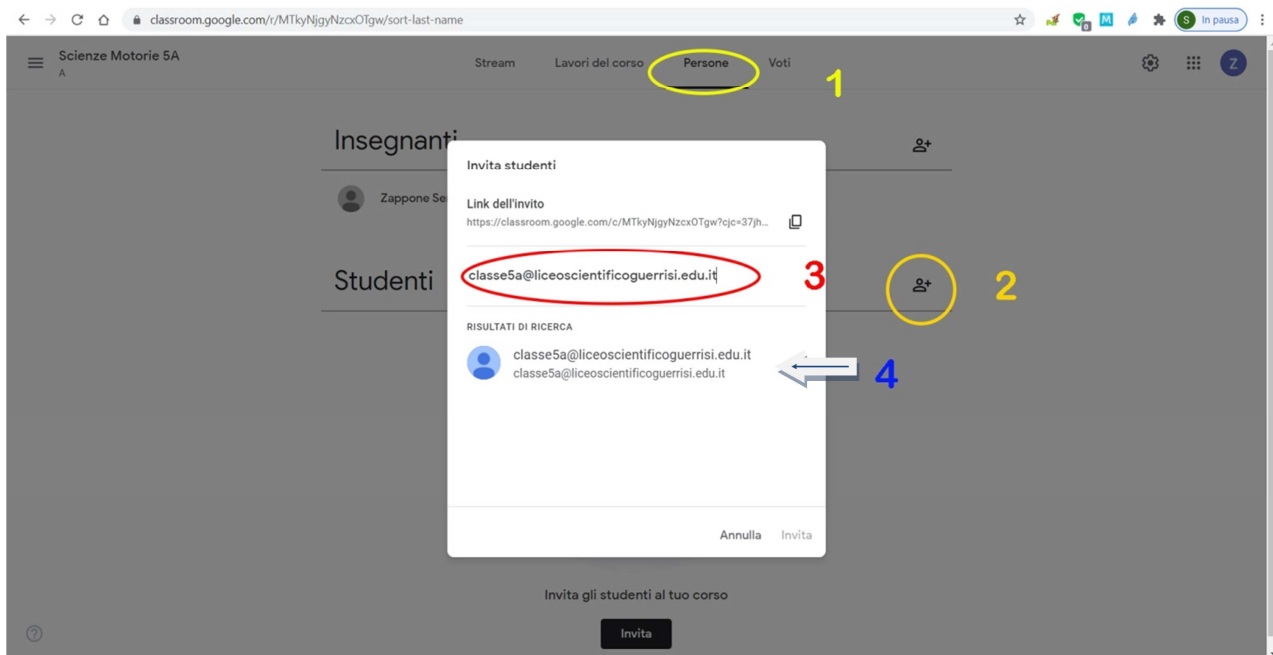

ISTRUZIONI PER INVITARE CONTEMPORANEAMENTE UNA CLASSE AD UN CORSO CLASSROOM

É stato attivato per ogni docente del nostro Istituto un account con estensione @liceoscientificoguerrisi.edu.it. Chi ancora non avesse l'account o ha problemi di accesso può rivolgersi al Prof. Girolamo Calogero.

Al fine di velocizzare la creazione dei corsi per poter invitare contemporaneamente tutta la classe basta seguire i passaggi indicati nella prossima immagine:

Dopo aver creato il corso bisogna:

1. Cliccare sulla sezione Persone
2. Cliccare sul simbolo cerchiato in figura accanto alla parola Studenti
3. Inserire il nome della classe
4. Cliccare sul mail corrispondente che comparirà automaticamente
5. Cliccare su invita in fondo alla finestra.